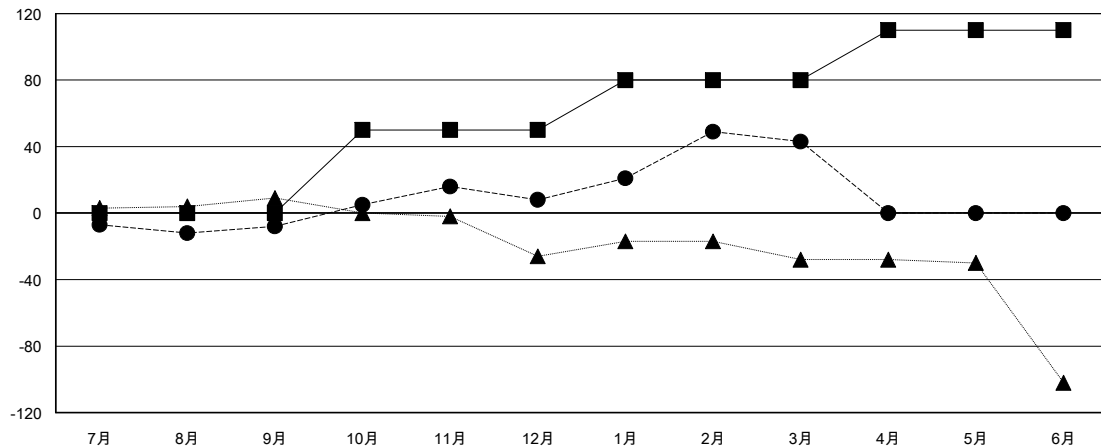

# MONTHLY MEMBERSHIP PROGRESS REPORT

District 333 B

Results as of: 03/31/2019

GMT: MASAYOSHI MARUYAMA, YASUHISA NAKAMURA

地域 JAPAN

GMT会則地域

クラブ				名			
結果: 2018-2019				結果: 2018-2019			
四半期	新クラブ目標	新クラブ	解散クラブ	四半期	会員純増目標	会員増強実績	退会者(転籍を含む) 実際
7月/8月/9月	0	0	0	7月/8月/9月	0	34	37
10月/11月/12月	1	0	0	10月/11月/12月	50	43	26
1月/2月/3月	0	0	0	1月/2月/3月	30	53	17
4月/5月/6月	0	0	0	4月/5月/6月	30	0	0

新クラブ目標及び実績累計

会員目標及び実績累計

解散クラブ: 0	31 CLUBS OF 46 一名以上の新会員を登録	<b>男女別</b> 男性 1,060 (63.89%) 女性 599 (36.11%) 女性%年度目標: 35%
退会者 物故会員 8 クラブ解散 0 その他 72 合計 80	<a href="#">会員累計データを見るには、ここをクリック</a>	世帯主/家族会員合計 945 国際会費半額の家族会員 563